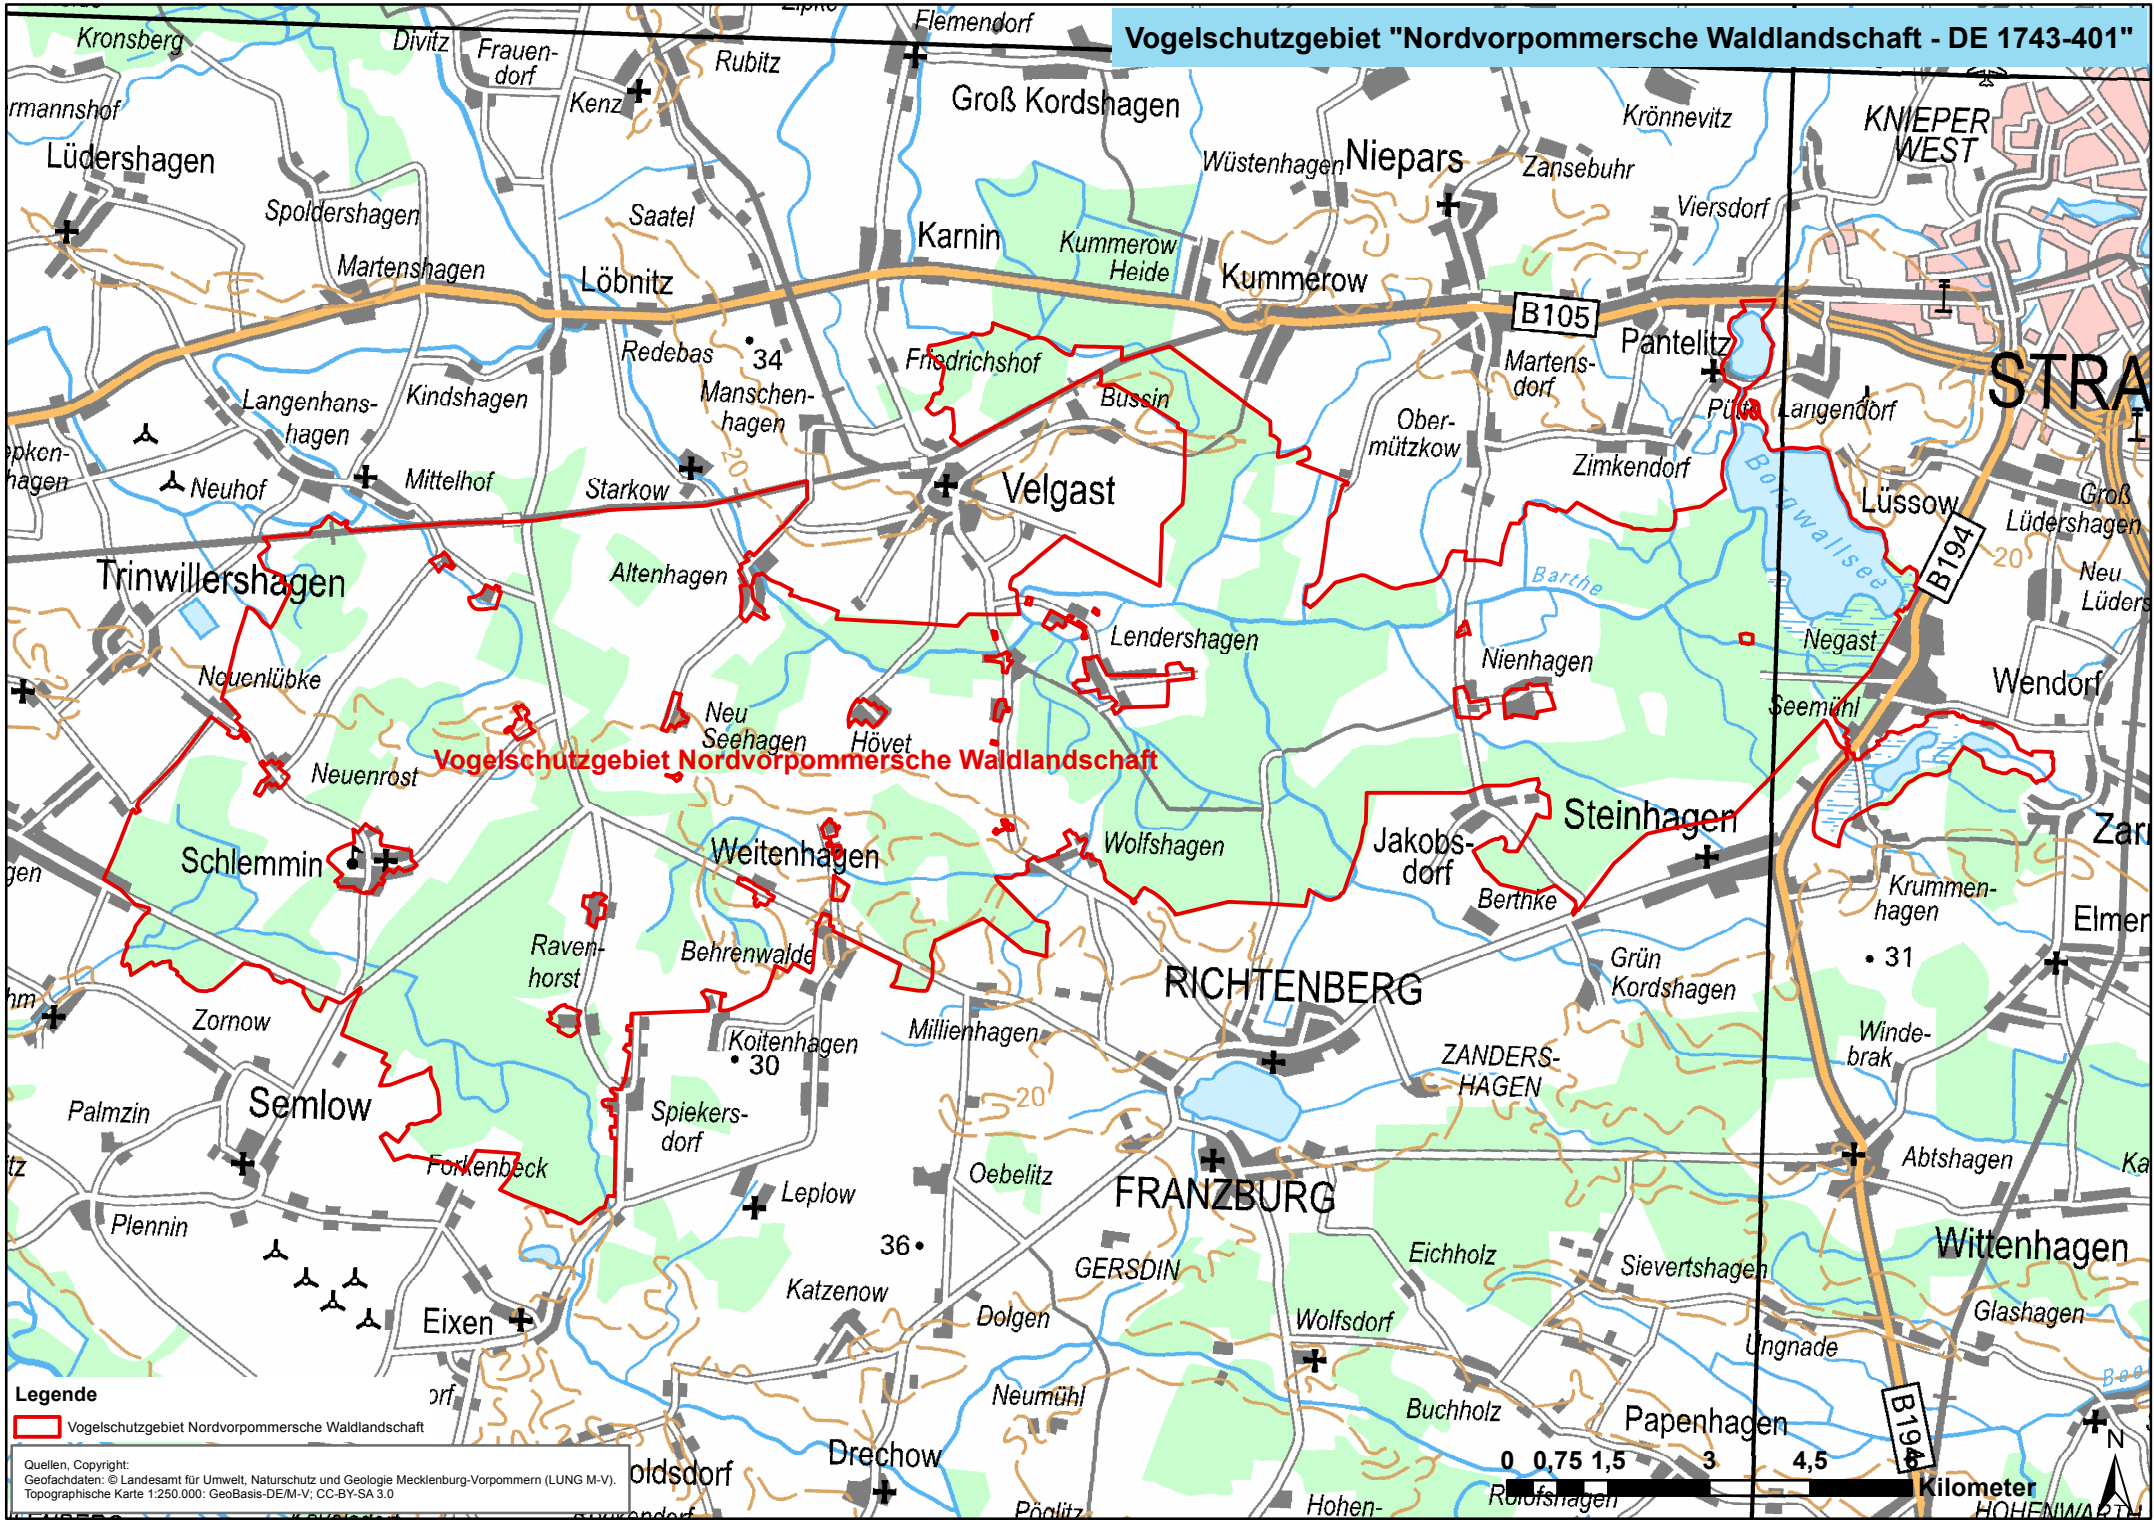

Vogelschutzgebiet "Nordvorpommersche Waldlandschaft - DE 1743-401"

Legende
[Red outline symbol] Vogelschutzgebiet Nordvorpommersche Waldlandschaft

Quellen, Copyright:
Geofachdaten: © Landesamt für Umwelt, Naturschutz und Geologie Mecklenburg-Vorpommern (LUNG M-V).
Topographische Karte 1:250.000: GeoBasis-DE/M-V; CC-BY-SA 3.0

0 0,75 1,5 3 4,5
Kilometer
HOHENWART